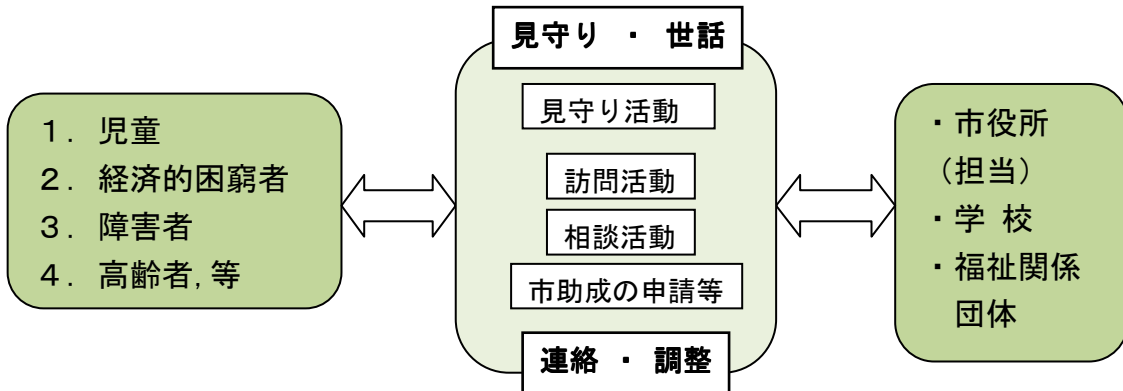

民生委員児童委員の主な活動

平成25年5月
八木山小学校地区

ふれあいと助け合いのみちた街に！！

- 児 童
 - ・ 学校 <見守り隊> <放課後子ども教室>
 - 児童の見守り（安全・安心）、地域で子ども達を育てる

- 高齢者
 - ・ 地域包括支援センター（カーサ・レスパイト） ← 市役所
 - ・ 社協八木山連合支部 ← 市社会福祉協議会
 - ・ 福祉委員会 <つつじが丘ボランティアハウス>
 - <福祉ふれあい交流会>
 - ・ 近隣ケアの方々 <友愛訪問>
 - 生活の見守り、各種助成の世話役、災害時の避難、緊急通報