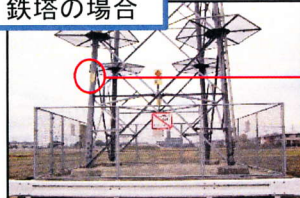

鉄塔の場合

本鉄塔の番号は「西濃糸貫線第六号」です

【連絡先】 中部電力㈱各務原営業所
<所在地>
〒504-0908 各務原市那加織田町2丁目89
<電話番号>
0120-985-911(フリーダイヤル)
<管轄エリア>
各務原市、羽島市、岐南町、笠松町、岐阜市柳津町