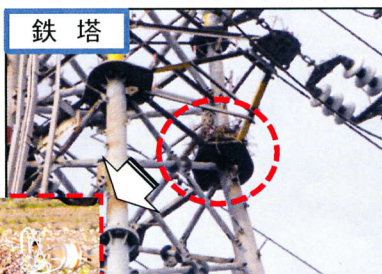

中部電力からのお願い

電柱・鉄塔の上に作られたカラスの巣を発見したら、
中部電力にご連絡ください

💡 カラスが巣作りを開始

- ➡ 寒さが残る2月から、子孫繁栄のためカラスの営巣活動が始まります。
- ➡ 材料は木の枝、針金、金属製ハンガーなど、運べるものなら何でも利用します。

ご協力をお願いします
カラスは金属製ハンガーなど針金を巧みに曲げて巣を作ります。針金などの金属は特に停電の原因となりやすいため、使用していない鉄製ハンガーは放置されないようお願いいたします。

平成28年カラスの巣発見個数
電柱:425個 鉄塔:128個

💡 カラスの巣が原因で停電が発生することがあります

- ➡ 各務原営業所管轄内では、カラスの巣が原因で過去1年間に3件もの停電事象が発生しています。

<解説>

カラスの巣の材料(枝、針金、金属製ハンガー等)が原因により、広範囲で停電が発生します。

※木の枝(写真左)、金属製ハンガー(写真右)が機器の端子部分に接触し停電に至った事例です

💡 発見時のご連絡について

- ➡ 電柱や鉄塔の周りに木の枝が散乱していたら、上を見ていただくとカラスの巣があるかもしれません。
- ➡ 地上から2mの位置にある番号札を確認していただくと、弊社で場所の特定が容易になります。
- ➡ 黄色い「カラスの巣 確認済」シートが巻いてある場合は、弊社で状況確認済みのためご連絡は不要です。

電柱の場合

中電マークのある本電柱の番号は「06ウ175」です

カラスの巣確認済シート

電柱の周りに木の枝が散乱していたら・・・