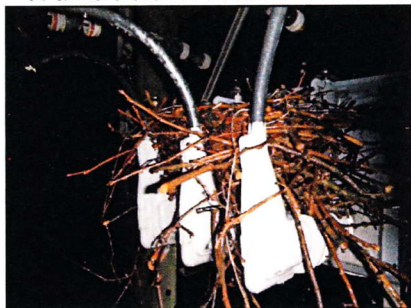

中部電力からのお願い

電柱・鉄塔の上に作られたカラスの巣を発見したら、
中部電力にご連絡ください

💡 カラスが巣作りを開始

- ➡ 寒さが残る2月から、子孫繁栄のためカラスの営巣活動が始まります。
- ➡ 材料は木の枝、針金、金属製ハンガーなど、運べるものなら何でも利用します。

ご協力をお願いします
カラスは金属製ハンガーなど針金を巧みに曲げて巣を作ります。針金などの金属は特に停電の原因となりやすいため、使用していない鉄製ハンガーは放置されないようお願いいたします。

平成28年カラスの巣発見個数
電柱:425個 鉄塔:128個

💡 カラスの巣が原因で停電が発生することがあります

- ➡ 各務原営業所管轄内では、カラスの巣が原因で過去1年間に3件もの停電事象が発生しています。

<解説>

カラスの巣の材料(枝、針金、金属製ハンガー等)が原因により、広範囲で停電が発生します。

※木の枝(写真左)、金属製ハンガー(写真右)が機器の端子部分に接触し停電に至った事例です

💡 発見時のご連絡について

- ➡ 電柱や鉄塔の周りに木の枝が散乱していたら、上を見ていただくとカラスの巣があるかもしれません。
- ➡ 地上から2mの位置にある番号札を確認していただくと、弊社で場所の特定が容易になります。
- ➡ 黄色い「カラスの巣 確認済」シートが巻いてある場合は、弊社で状況確認済みのためご連絡は不要です。

電柱の場合

中電マークのある本電柱の番号は「06ウ175」です

カラスの巣確認済シート

電柱の周りに木の枝が散乱していたら・・・