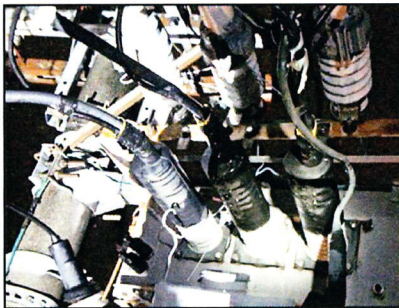

中部電力からのお願い

電柱・鉄塔の上に作られたカラスの巣を発見したら、
中部電力にご連絡ください

💡 カラスが巣作りを開始

- ➡ 寒さが残る2月から、子孫繁栄のためカラスの営巣活動が始まります。
- ➡ 材料は木の枝、針金、金属製ハンガーなど、運べるものなら何でも利用します。

ご協力をお願いします
カラスは金属製ハンガーなど針金を巧みに曲げて巣を作ります。針金などの金属は特に停電の原因となりやすいため、使用していない鉄製ハンガーは放置されないようお願いいたします。

平成28年カラスの巣発見個数
電柱:425個 鉄塔:128個

💡 カラスの巣が原因で停電が発生することがあります

- ➡ 各務原営業所管轄内では、カラスの巣が原因で過去1年間に3件もの停電事象が発生しています。

<解説>

カラスの巣の材料(枝、針金、金属製ハンガー等)が原因により、広範囲で停電が発生します。

※木の枝(写真左)、金属製ハンガー(写真右)が機器の端子部分に接触し停電に至った事例です

💡 発見時のご連絡について