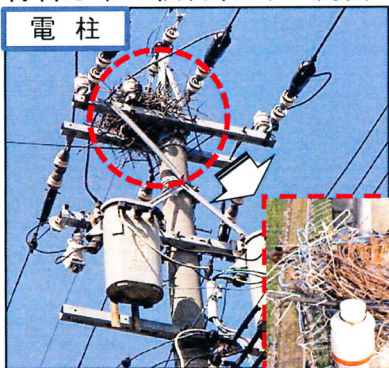

中部電力からのお願い

電柱・鉄塔の上に作られたカラスの巣を発見したら、
中部電力にご連絡ください

💡 カラスが巣作りを開始

- ➡ 寒さが残る2月から、子孫繁栄のためカラスの営巣活動が始まります。
- ➡ 材料は木の枝、針金、金属製ハンガーなど、運べるものなら何でも利用します。

ご協力をお願いします
カラスは金属製ハンガーなど針金を巧みに曲げて巣を作ります。針金などの金属は特に停電の原因となりやすいため、使用していない鉄製ハンガーは放置されないようお願いいたします。

平成28年カラスの巣発見個数
電柱:425個 鉄塔:128個

💡 カラスの巣が原因で停電が発生することがあります

- ➡ 各務原営業所管轄内では、カラスの巣が原因で過去1年間に3件もの停電事象が発生しています。

<解説>

カラスの巣の材料(枝、針金、金属製ハンガー等)が原因により、広範囲で停電が発生します。

※木の枝(写真左)、金属製ハンガー(写真右)が機器の端子部分に接触し停電に至った事例です

💡 発見時のご連絡について

- ➡ 電柱や鉄塔の周りに木の枝が散乱していたら、上を見ていただくとカラスの巣があるかもしれません。
- ➡ 地上から2mの位置にある番号札を確認していただくと、弊社で場所の特定が容易になります。
- ➡ 黄色い「カラスの巣 確認済」シートが巻いてある場合は、弊社で状況確認済みのためご連絡は不要です。

電柱の場合

中電マークのある本電柱の番号は「06ウ175」です

カラスの巣確認済シート

電柱の周りに木の枝が散乱していたら・・・